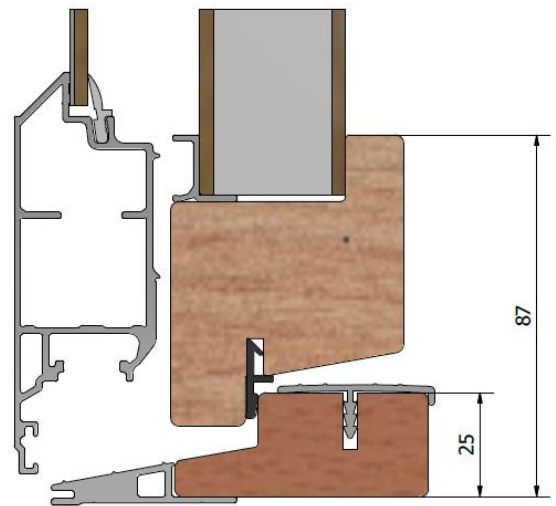

Haga LUD1003

Utåtgående fönsterdörr 3-glas

PRODUKTFAKTA

Med fyllning

Helglasad

Med post

Frame depth (mm)	100
Ljudreduktion Rw (dB)	33 – 37
U-värde (W/m ² K)	1,0 - 1,3
Ytbehandling / kulör	Valfri
Dräneringshål	Synliga
Öppning	Utåt
Gångjärn	Av aluminium och kan justeras individuellt både i höjd och sidled utan att dörrbladet hängs av