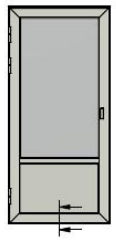

Haga LUD1003

Utåtgående fönsterdörr 3-glas

PRODUKTFAKTA

Med fyllning

Helglasad

Med post

Frame depth (mm)	100
Ljudreduktion Rw (dB)	33 – 37
U-värde (W/m ² K)	1,0 - 1,3
Ytbehandling / kulör	Valfri
Dräneringshål	Synliga
Öppning	Utåt
Gångjärn	Av aluminium och kan justeras individuellt både i höjd och sidled utan att dörrbladet hängs av